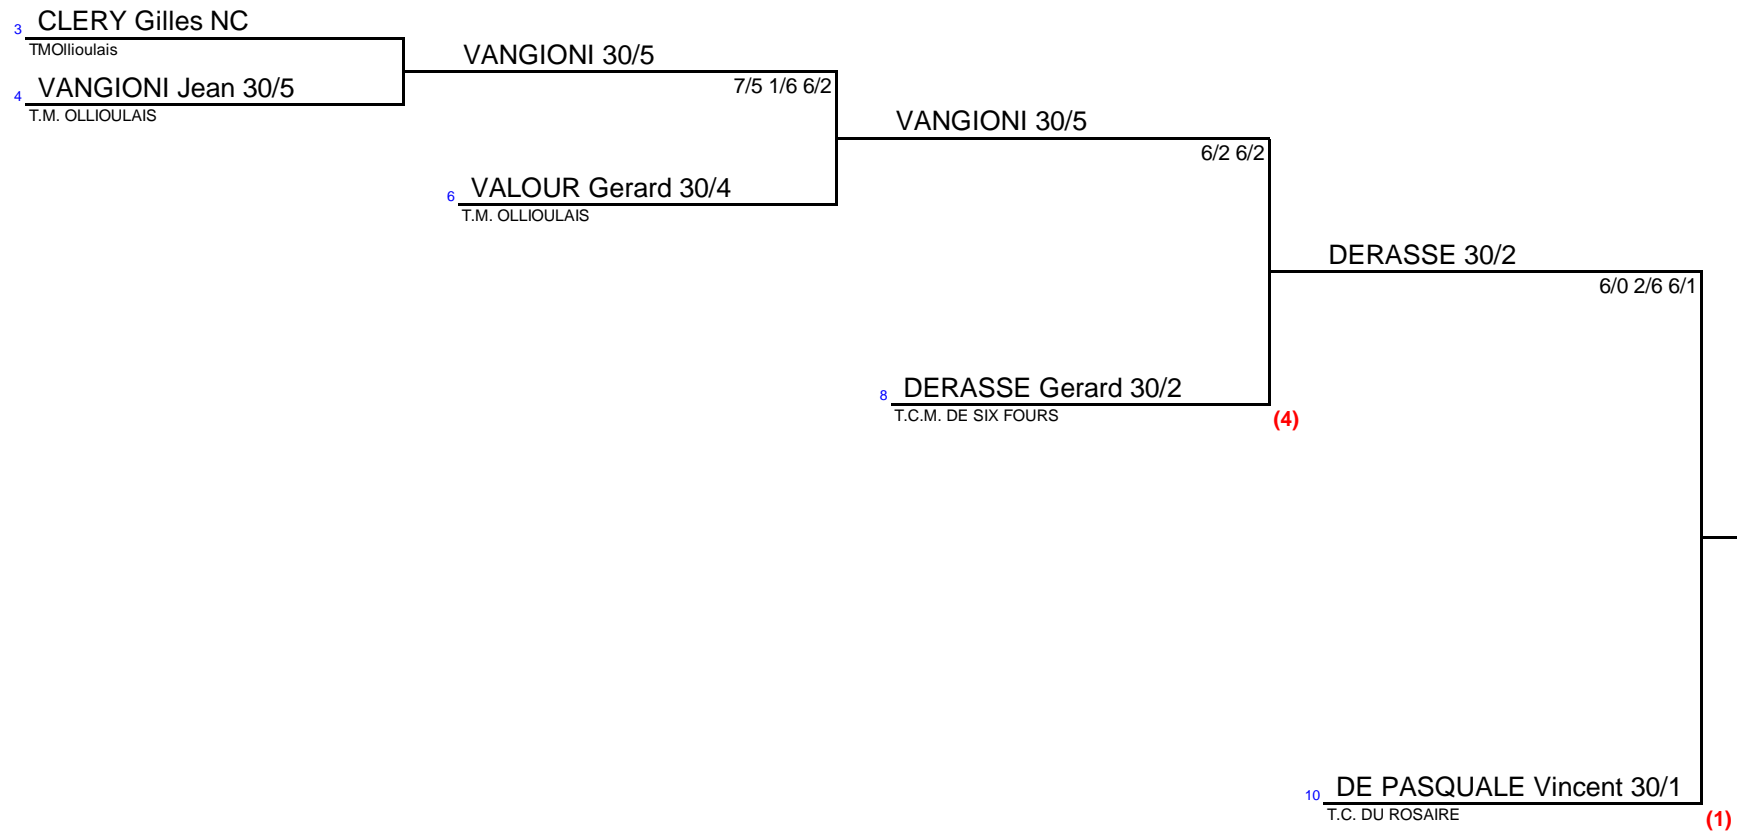

MESS 65 4° SERIE

TABLEAU 1

Messieurs + 65 ans
NC à 30/1

TENNIS MUNICIPAL OLLIOULAIS

WASSONG 30/1

6/3 6/4

TABLEAU 1

Messieurs + 65 ans
NC à 30/1

TENNIS MUNICIPAL OLLIOULAIS

Ve 23/04

DE PASQUALE 30/1

7/6 6/2