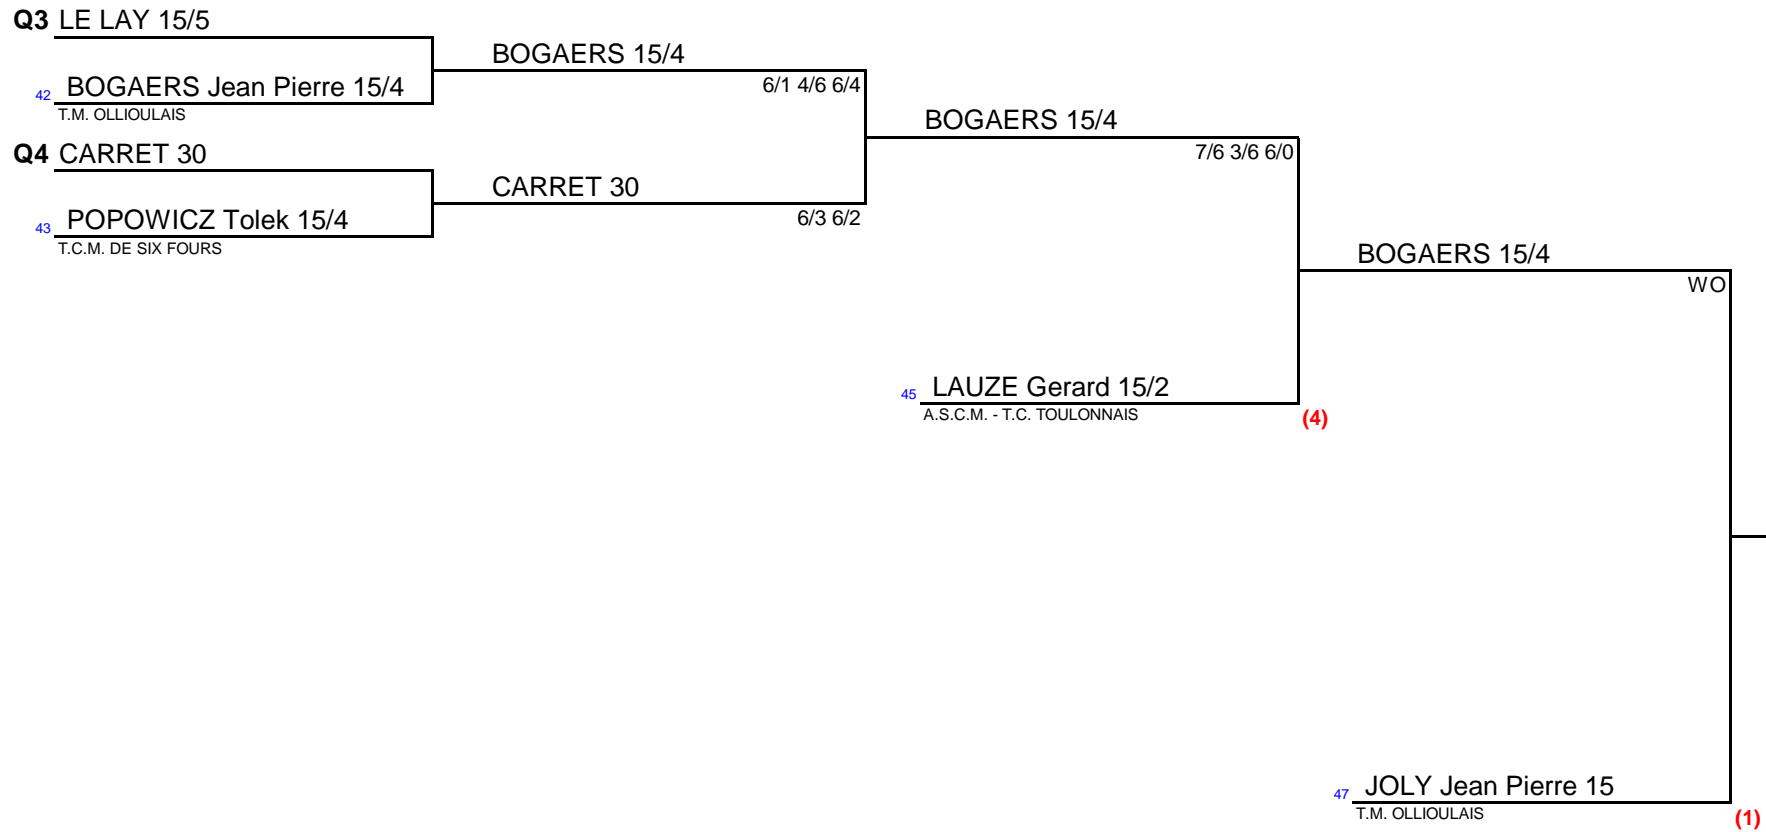

Messieurs + 55 ans Tableau final

TENNIS MUNICIPAL OLLIOULAIS

TABLEAU FINAL +55 MESSIEURS

Messieurs + 55 ans Tableau final

TENNIS MUNICIPAL OLLIOULAIS

Messieurs + 55 ans
Tableau final

TENNIS MUNICIPAL OLLIOULAIS

BELFIORE 15

6/3 1/0 AB

JOLY 15

Messieurs + 55 ans Tableau final

TENNIS MUNICIPAL OLLIOULAIS

4/6 2/1 AB

JULY 15

WO