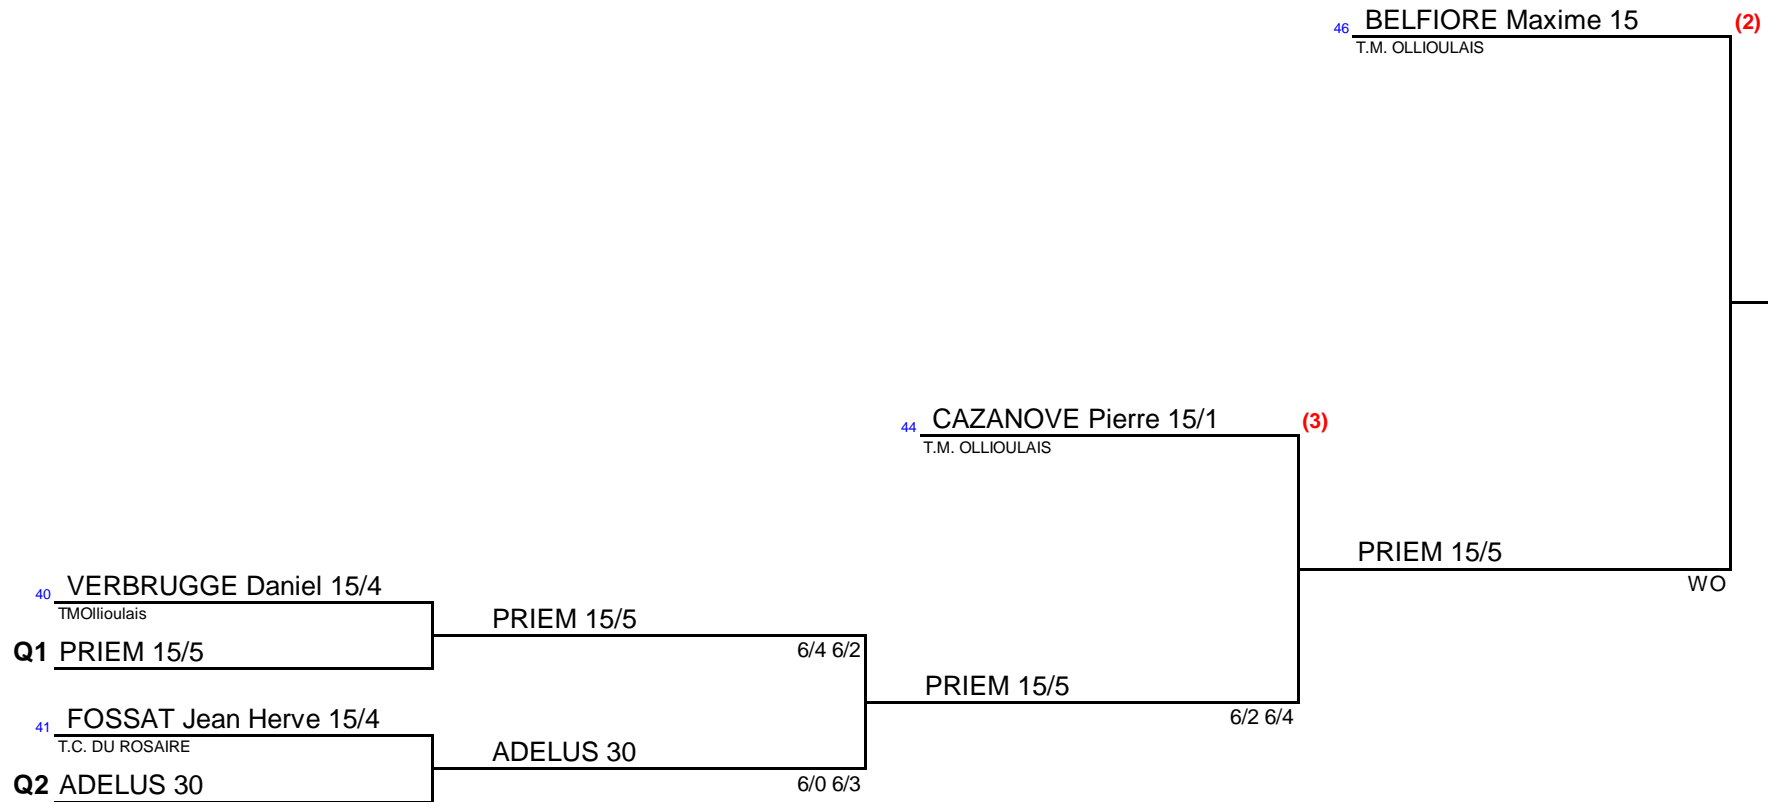

Messieurs + 55 ans Tableau final

TENNIS MUNICIPAL OLLIOULAIS

TABLEAU FINAL +55 MESSIEURS

Messieurs + 55 ans Tableau final

TENNIS MUNICIPAL OLLIOULAIS

Messieurs + 55 ans
Tableau final

TENNIS MUNICIPAL OLLIOULAIS

BELFIORE 15

6/3 1/0 AB

JOLY 15

Messieurs + 55 ans Tableau final

TENNIS MUNICIPAL OLLIOULAIS

4/6 2/1 AB

JULY 15

WO