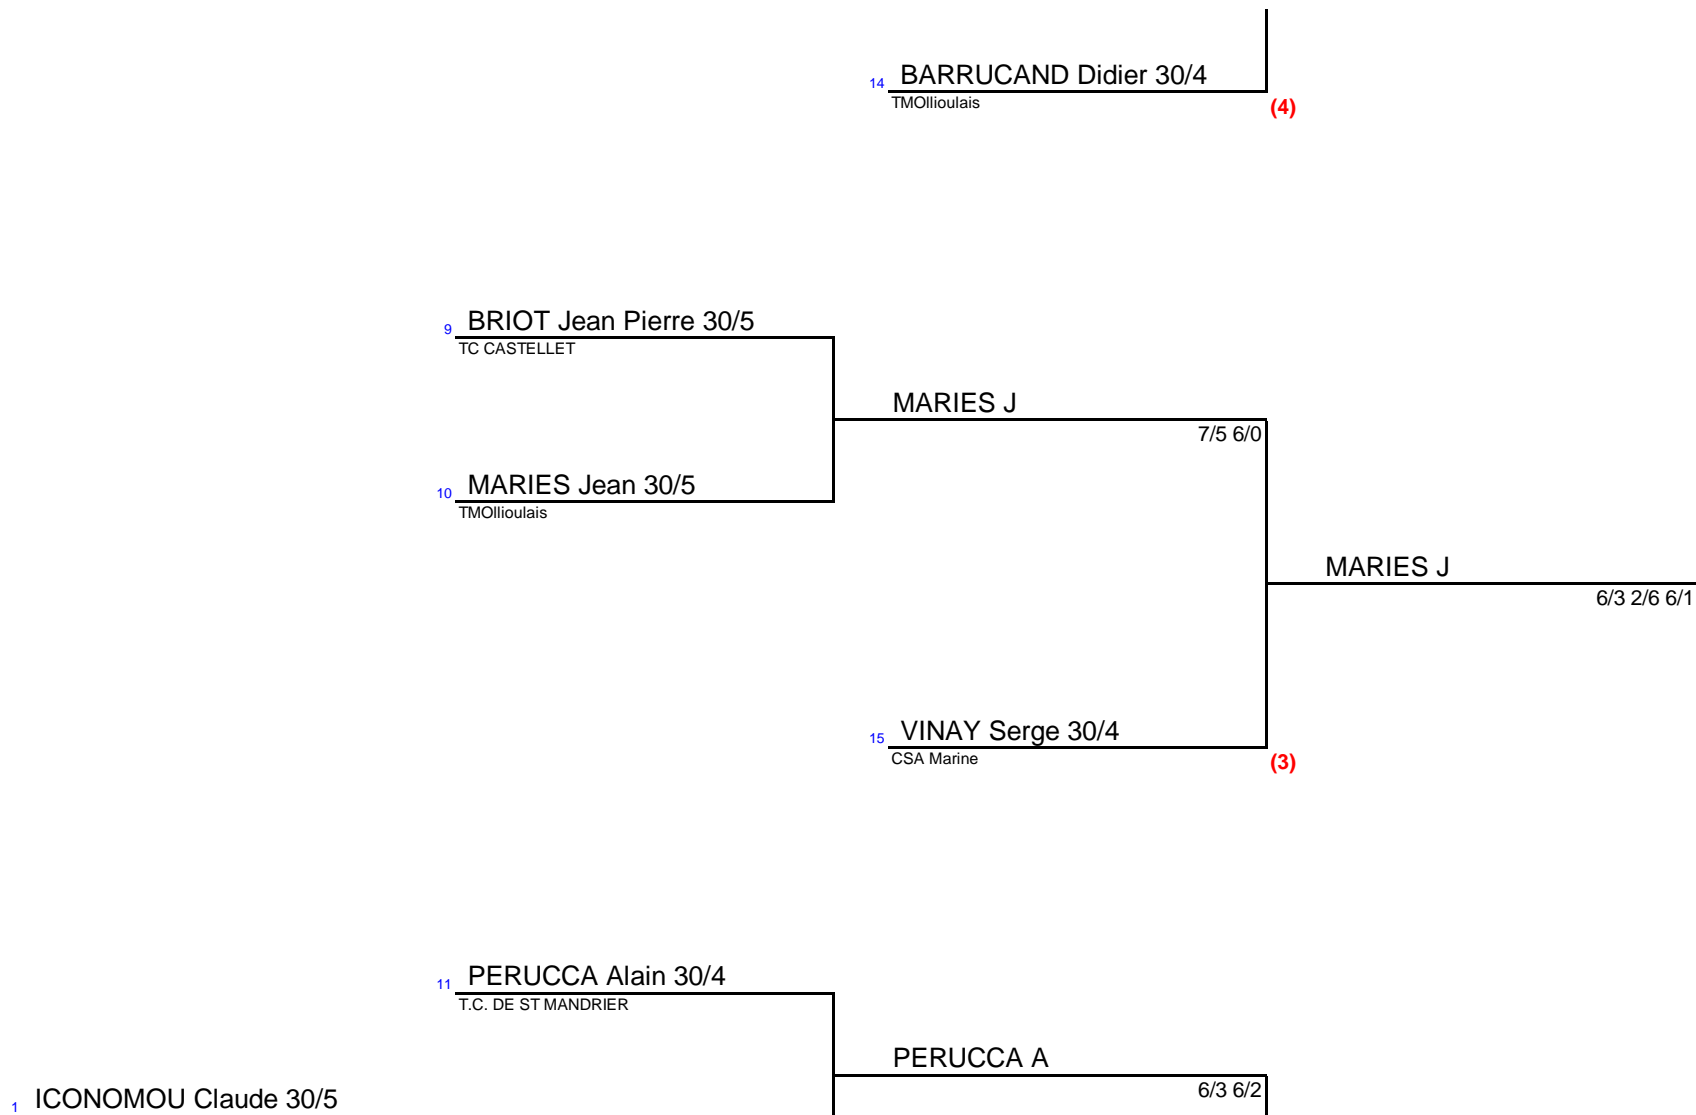

Messieurs + 55 ans
NC à 30/3

Messieurs + 55 ans
NC à 30/3

TABLEAU 1

Messieurs + 55 ans
NC à 30/3

TENNIS MUNICIPAL OLLIOULAIS