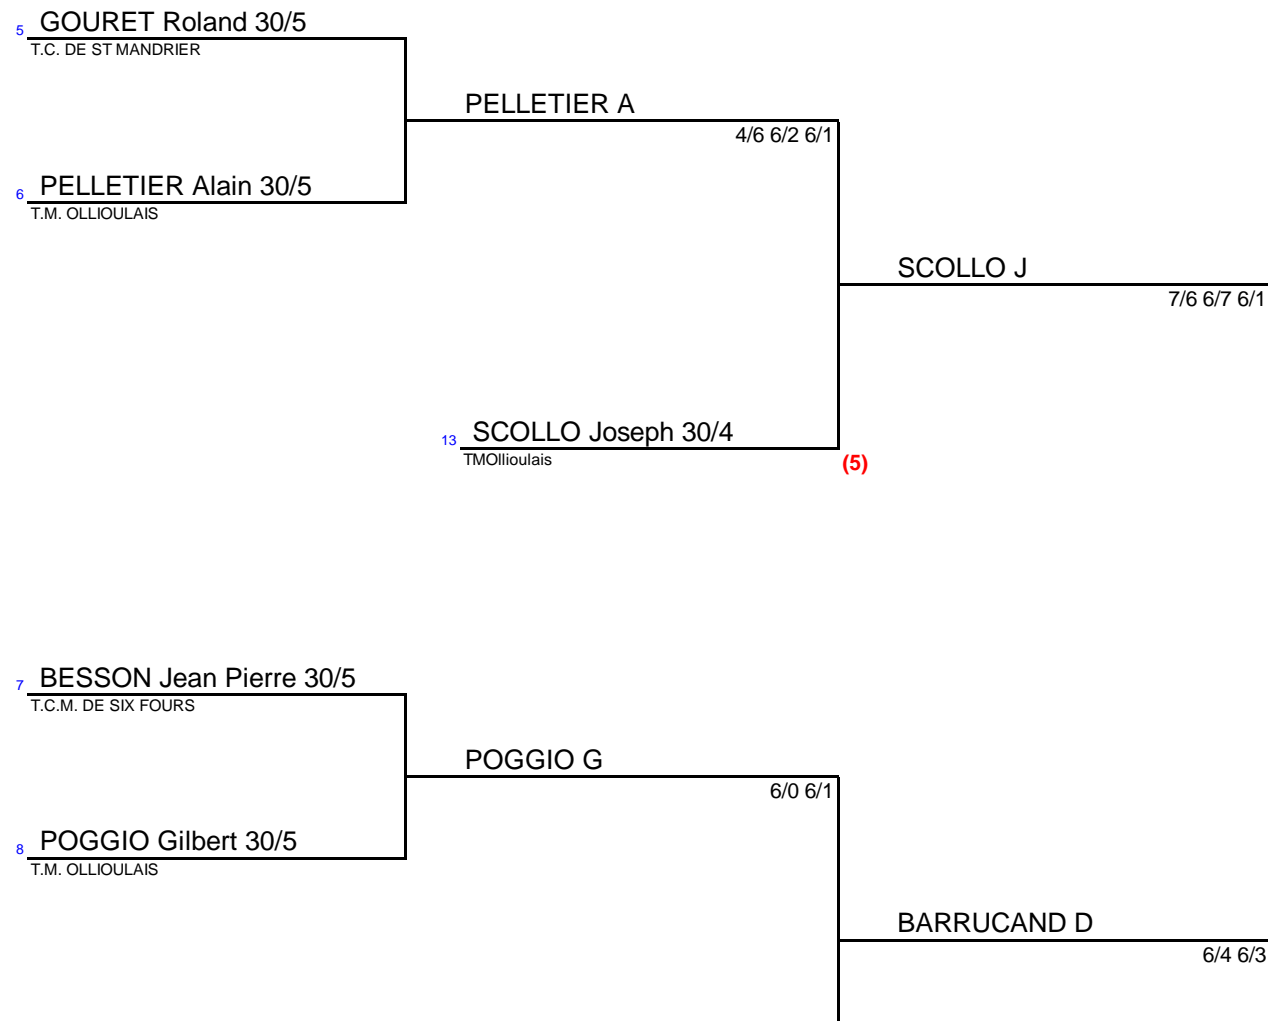

Messieurs + 55 ans
NC à 30/3

Messieurs + 55 ans
NC à 30/3

TABLEAU 1

Messieurs + 55 ans
NC à 30/3

TENNIS MUNICIPAL OLLIOULAIS