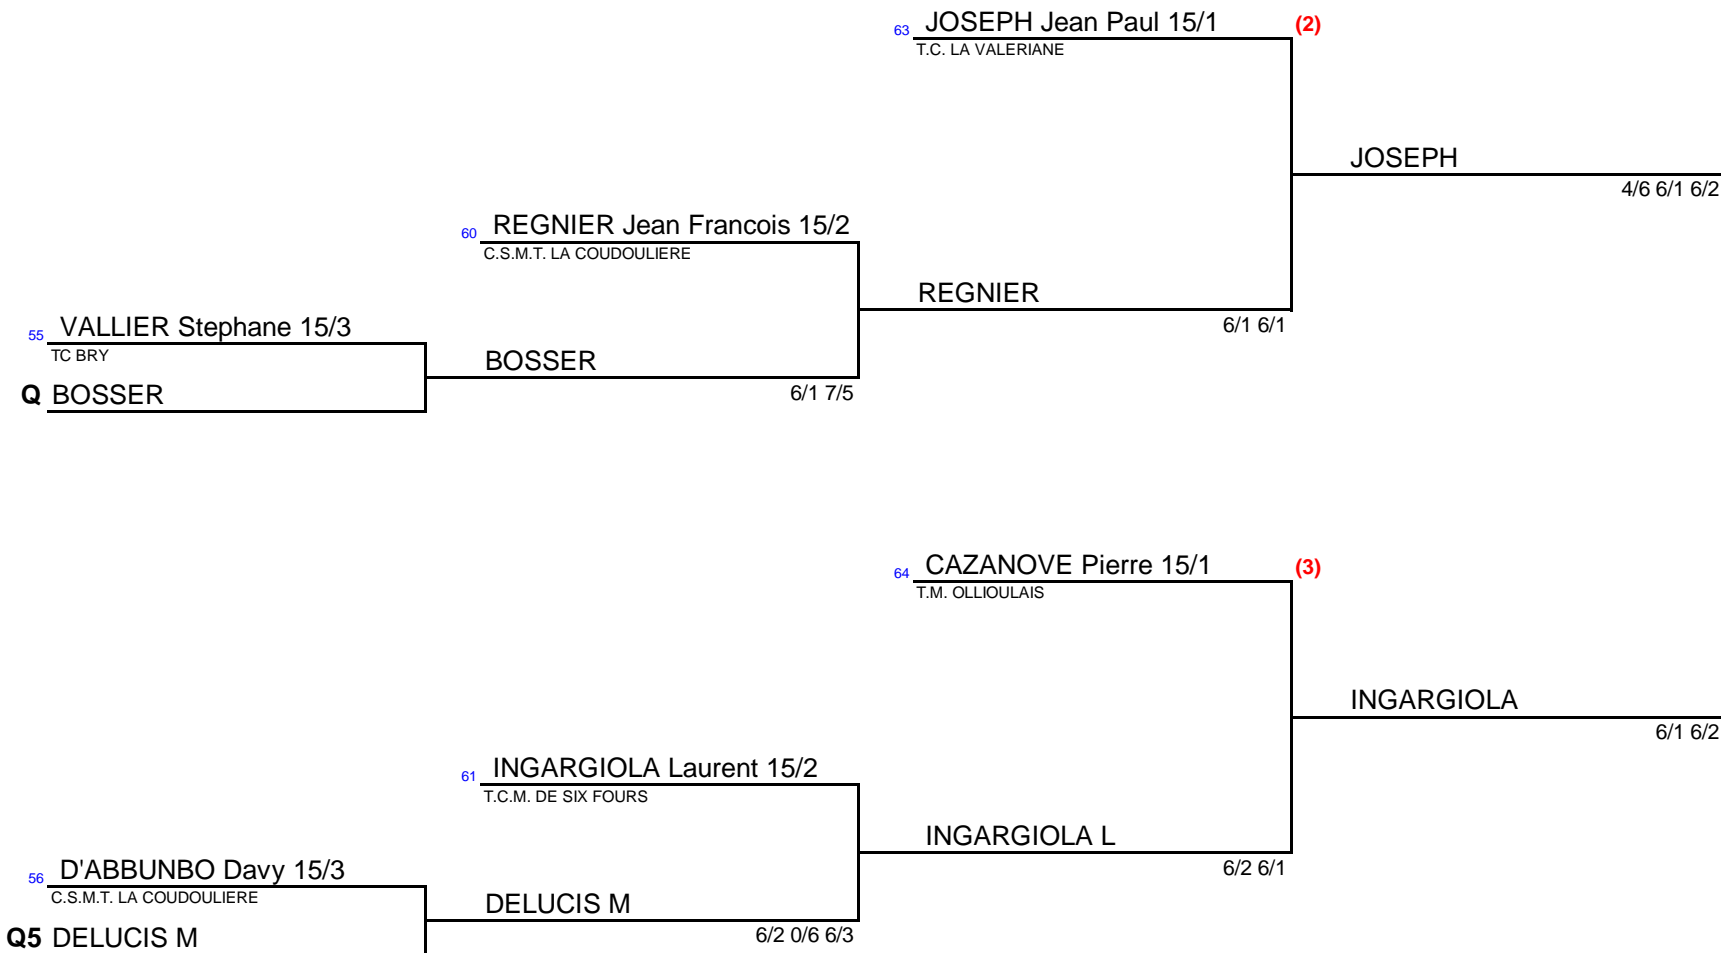

TABLEAU 6

Messieurs + 35 ans
15/3 à 15/1

TENNIS MUNICIPAL OLLIOULAIS

MESS +35 15/3 15/1

TABLEAU 6

Messieurs + 35 ans
15/3 à 15/1

TENNIS MUNICIPAL OLLIOULAIS

Q2 BELTRA O

Q1 GUIGOU S

BORNES

WO

GAGLIANONE

6/2 6/1

65 GAGLIANONE Daniel 15/2
CSMARINE

(4)

Q4 LEVY M