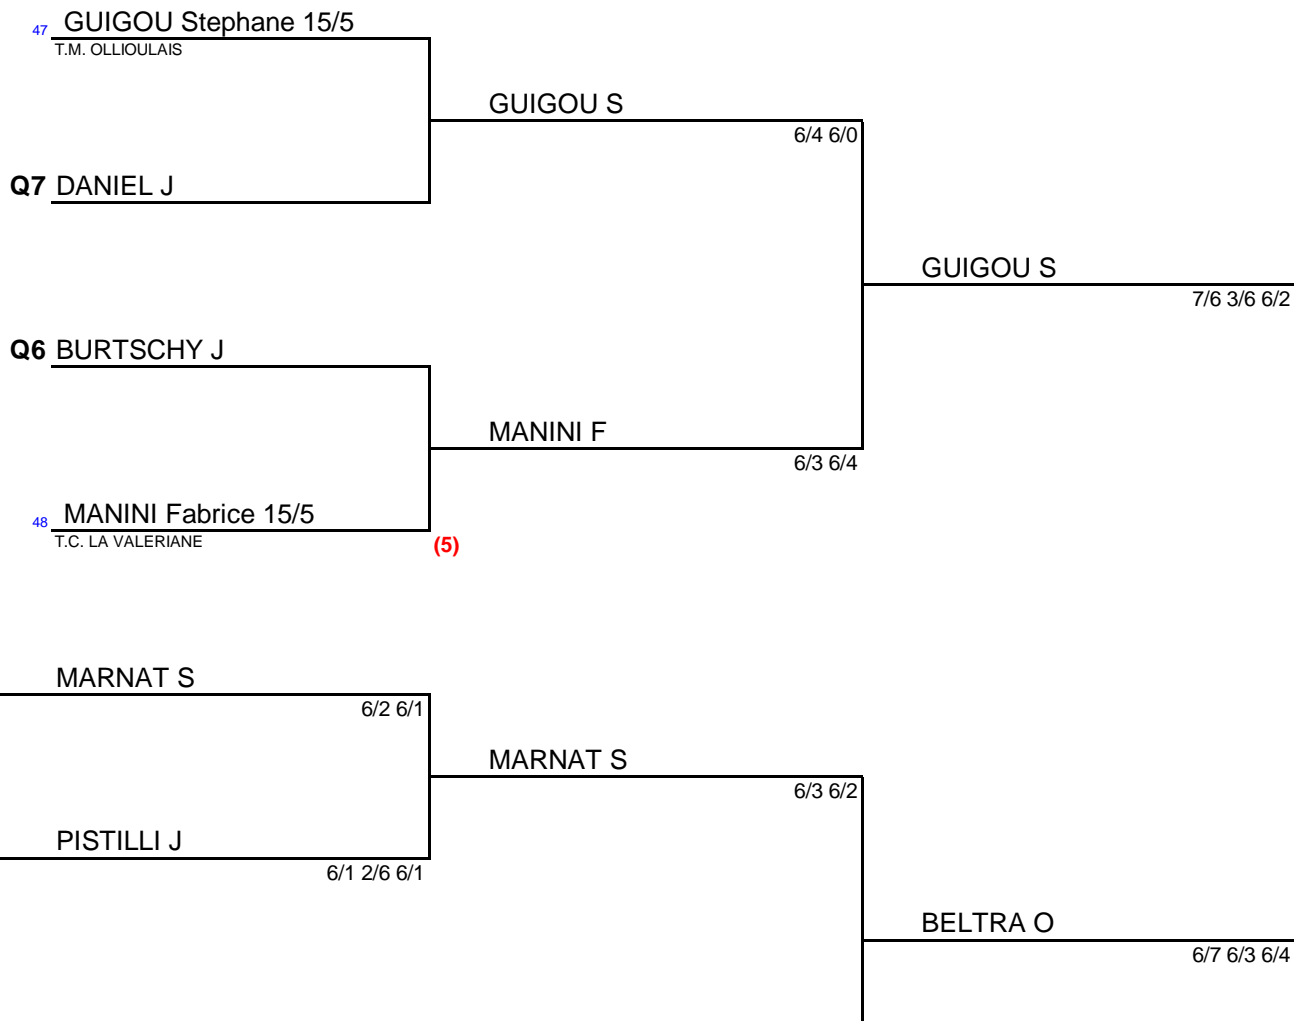

MESS 35 15/5 15/4

TABLEAU 5

Messieurs + 35 ans
15/5 à 15/4

TENNIS MUNICIPAL OLLIOULAIS