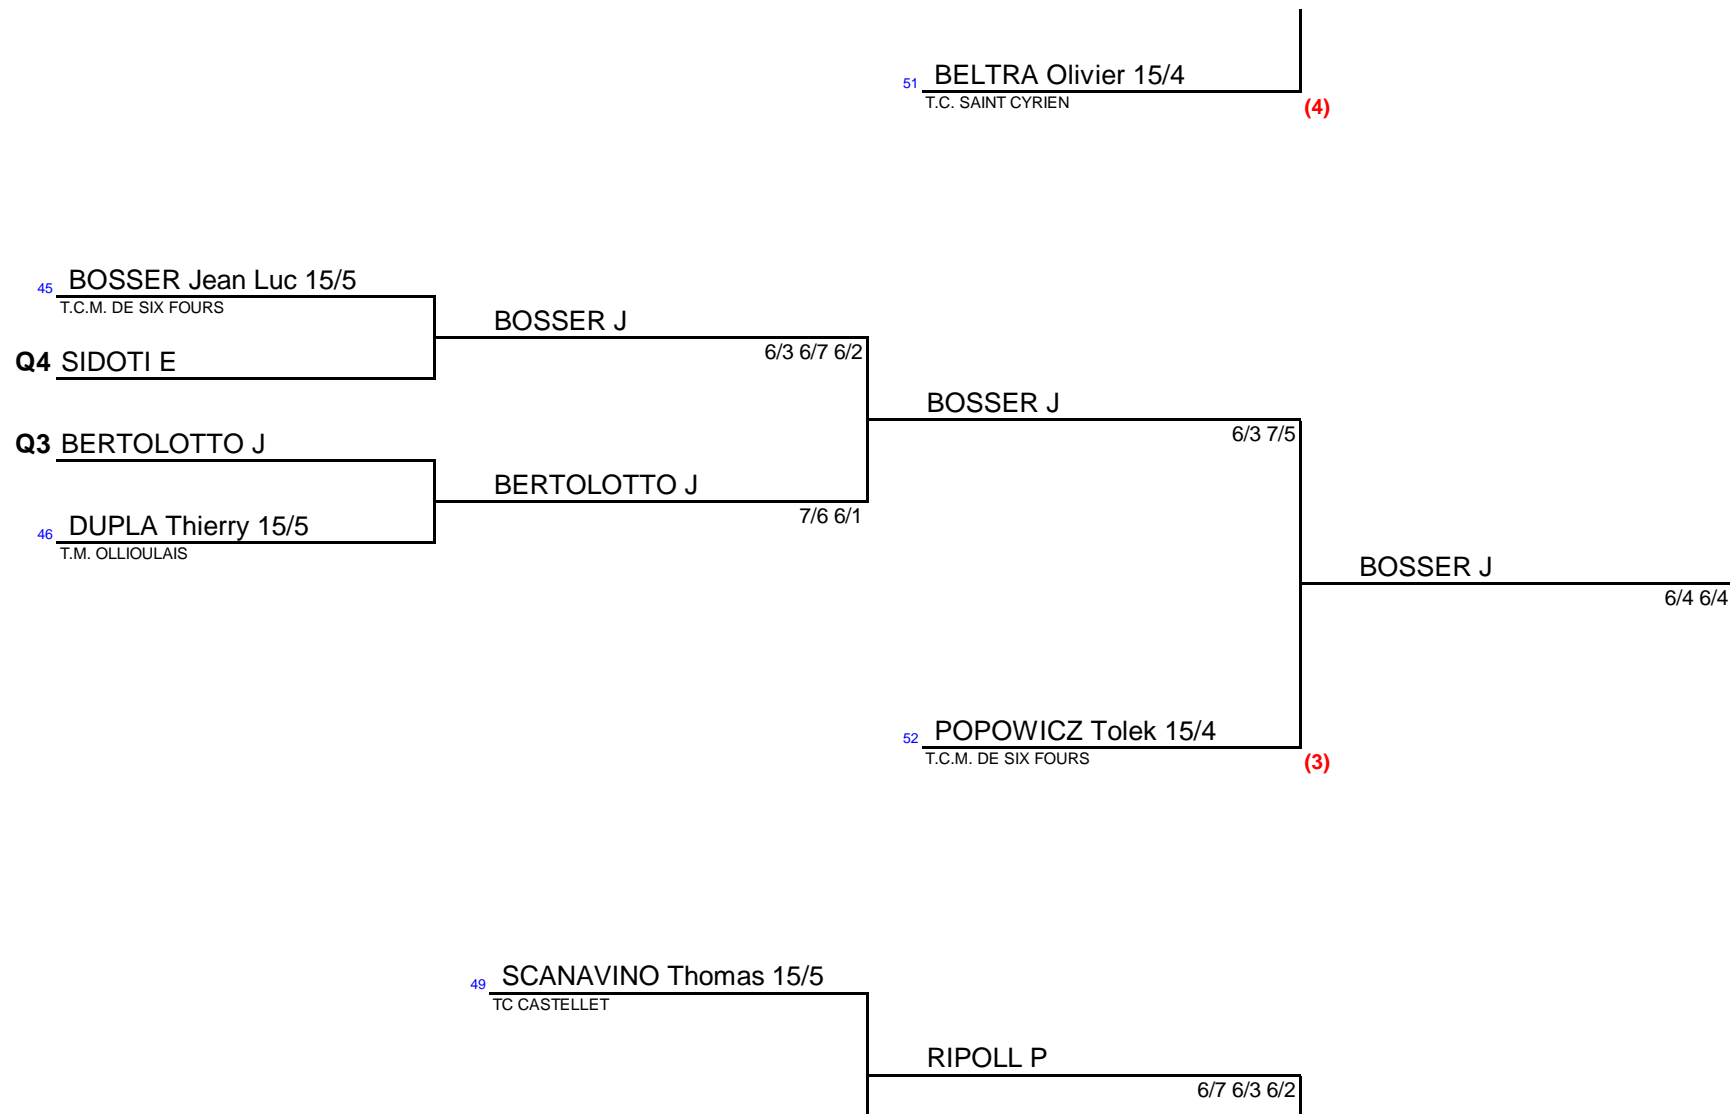

MESS 35 15/5 15/4

TABLEAU 5

Messieurs + 35 ans
15/5 à 15/4

TENNIS MUNICIPAL OLLIOULAIS