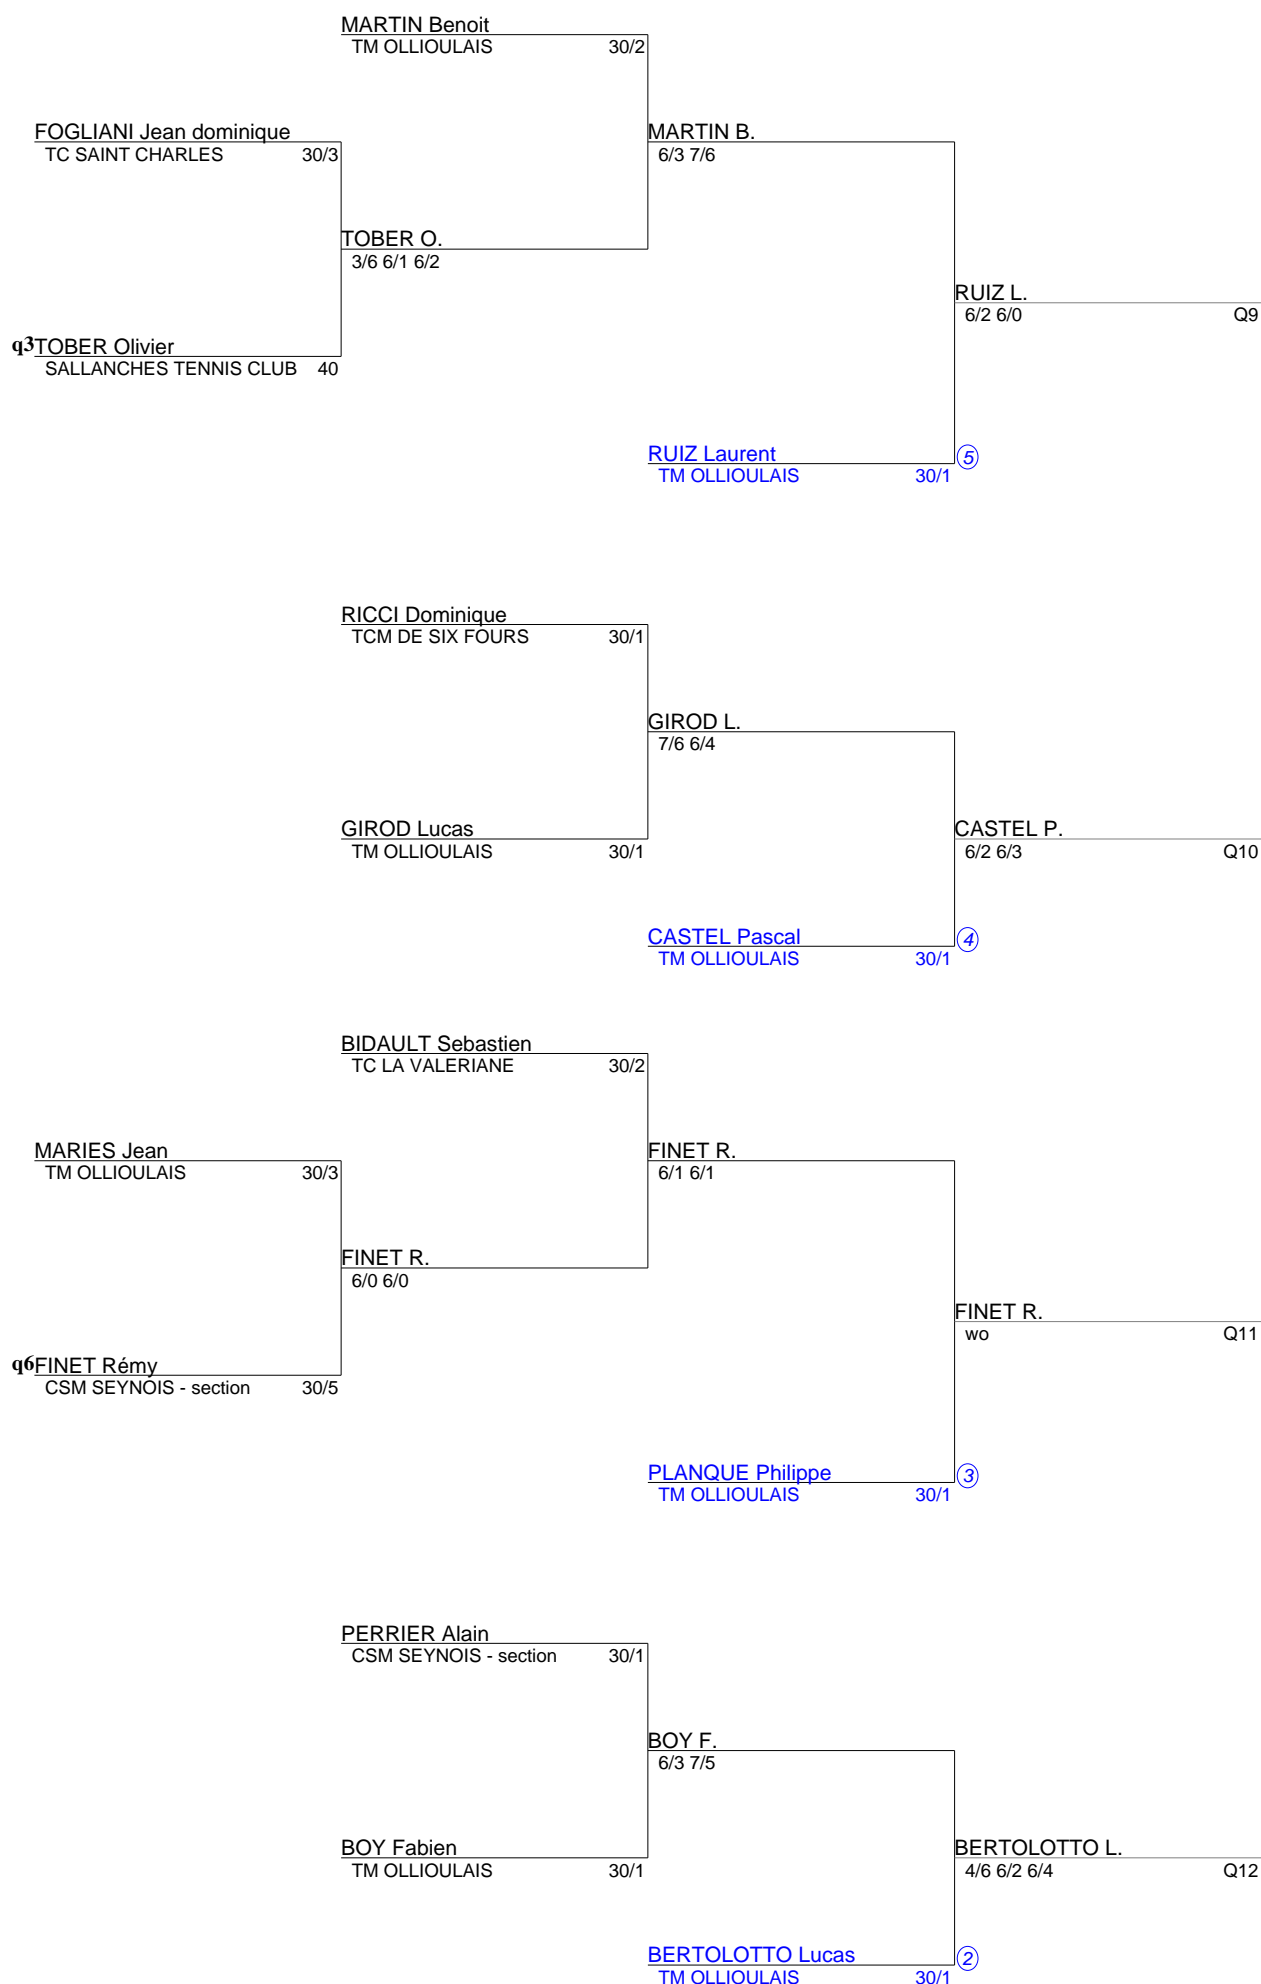

Tournoi open TM OLLIOULAIS
Simple Messieurs Senior
SM-4°Série 2 (Tableau 1)

Tournoi open TM OLLIOULAIS
Simple Messieurs Senior
SM-4°Série 2 (Tableau 2)

Tournoi open TM OLLIOULAIS
Simple Messieurs Senior
SM-4°Série 2 (Tableau 3)

Tournoi open TM OLLIOULAIS
Simple Messieurs Senior
SM-4°Série 2 (Tableau 4)