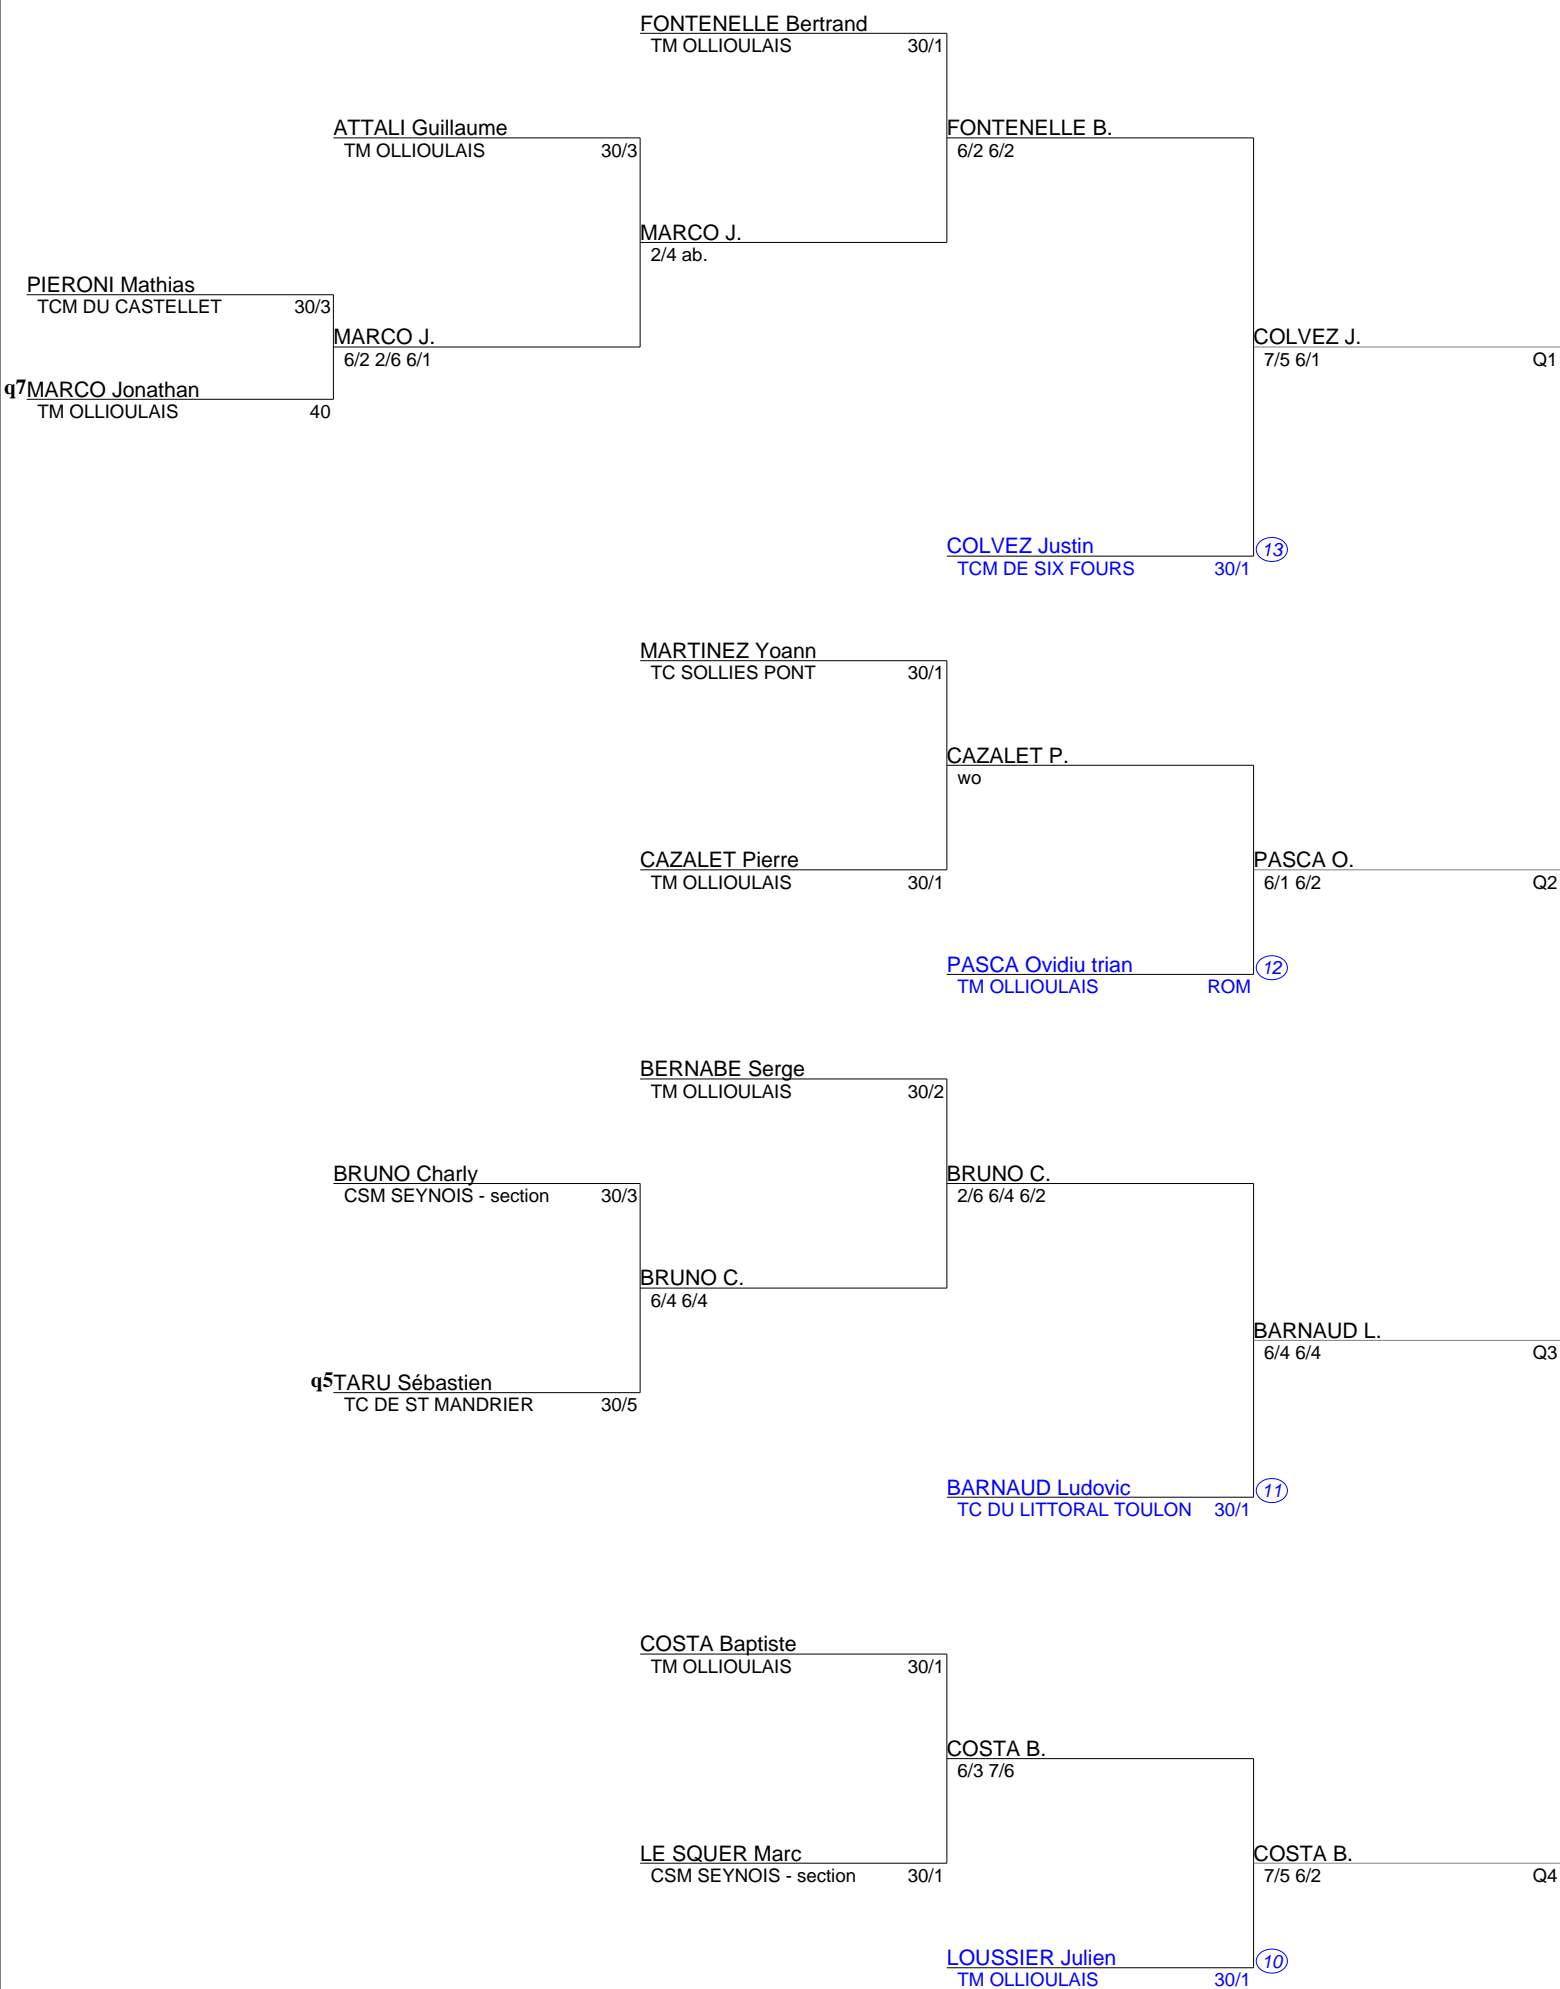

Tournoi open TM OLLIOULAIS
Simple Messieurs Senior
SM-4°Série 2 (Tableau 1)

Tournoi open TM OLLIOULAIS
Simple Messieurs Senior
SM-4°Série 2 (Tableau 2)

Tournoi open TM OLLIOULAIS
Simple Messieurs Senior
SM-4°Série 2 (Tableau 3)

Tournoi open TM OLLIOULAIS
Simple Messieurs Senior
SM-4°Série 2 (Tableau 4)