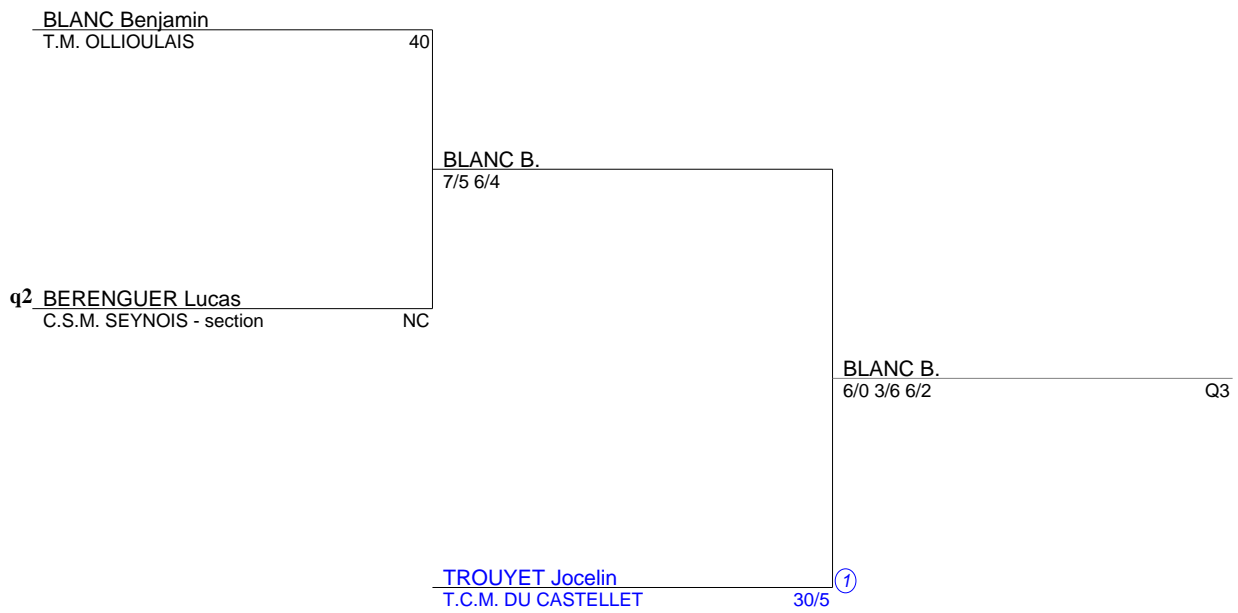

BRIX Q.  
6/1 6/0

BRIX Quentin  
C.S.M. SEYNOIS - section NC

BRIX Q.  
6/2 3/6 6/0 Q3

TERRASSON Benjamin  
O.M.T. GEMENOS NC

		<u>BRAVOT Clément</u> O.M.T. GEMENOS	30/3	②		
					<u>SUCHIER L.</u>	Q1
					wo	
		<u>SUCHIER Léo</u> T.M. OLLIOULAIS	30/4			
					<u>SUCHIER L.</u>	
					6/0 6/2	
q1	<u>ARMOUET-LOF Damien</u> CSA MEDITERRANEE - section	40				