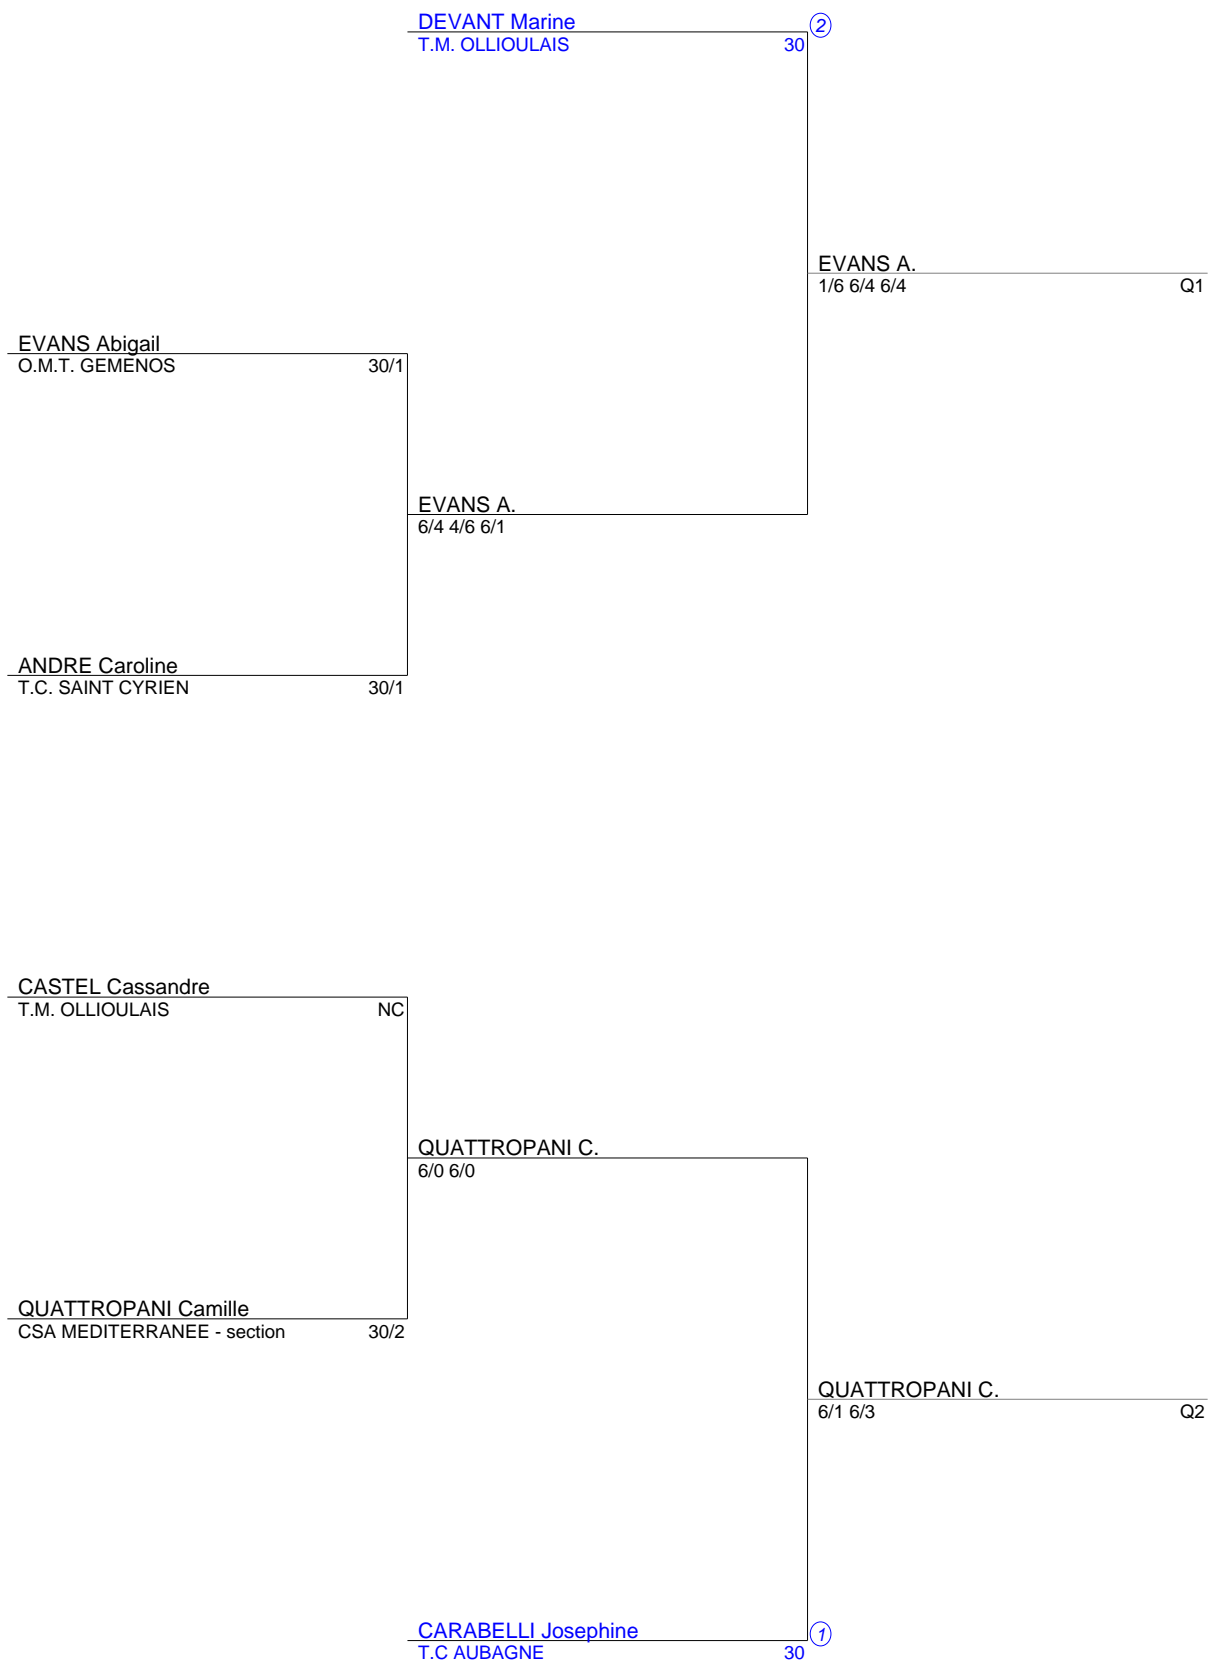

Tournoi open T.M. OLLIOULAIS  
Simple Dames 15/16 ans  
15/16 F (Tableau 1)

Tournoi open T.M. OLLIOULAIS  
Simple Dames 15/16 ans  
F 15/16 (Tableau 1)